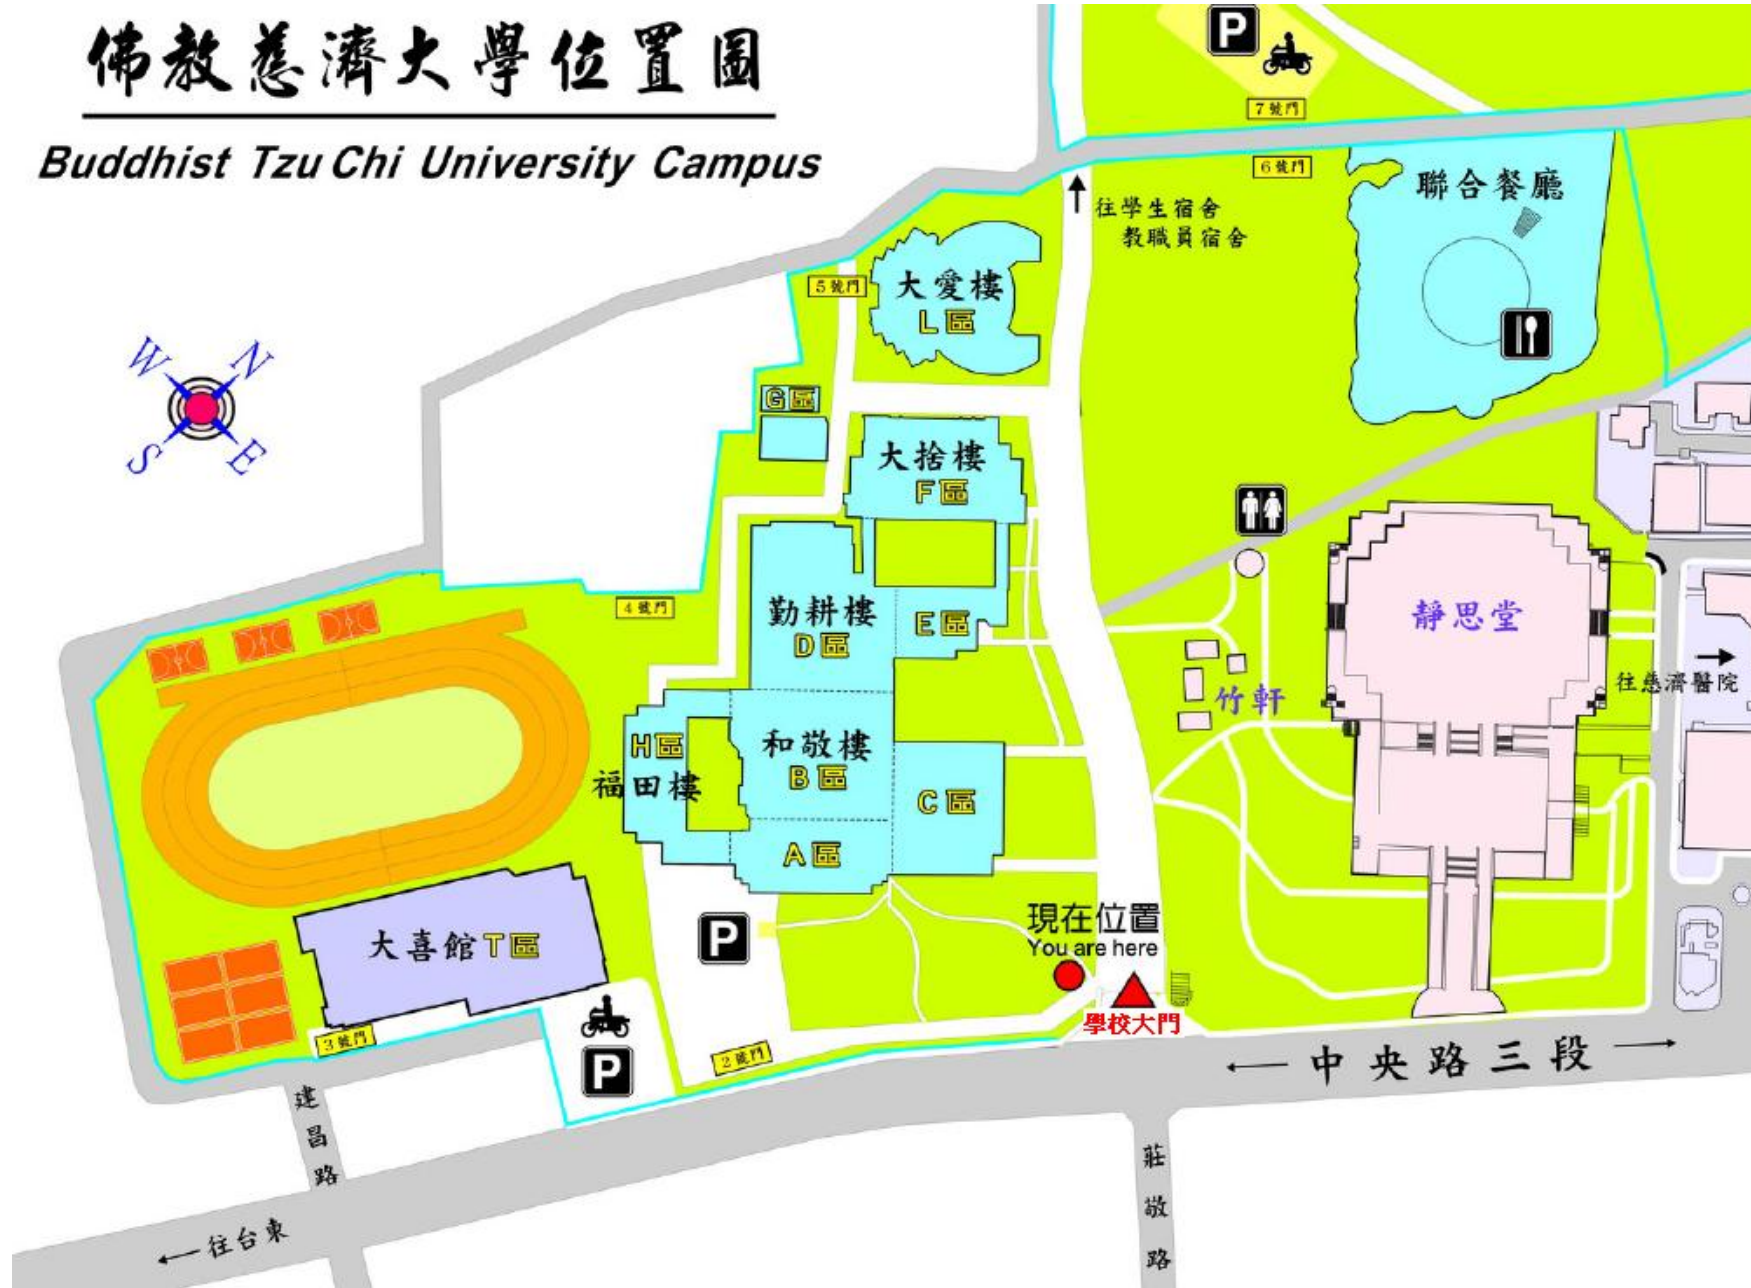

# 佛教慈濟大學位置圖

Buddhist Tzu Chi University Campus

# 行政教學大樓一樓導引平面圖

## 圖例說明 (Map legend) :

- 現在位置 You are here
- 樓梯 Stairs
- 電梯 Elevators
- 廁所 Restrooms
- 哺乳室 Breastfeeding Room